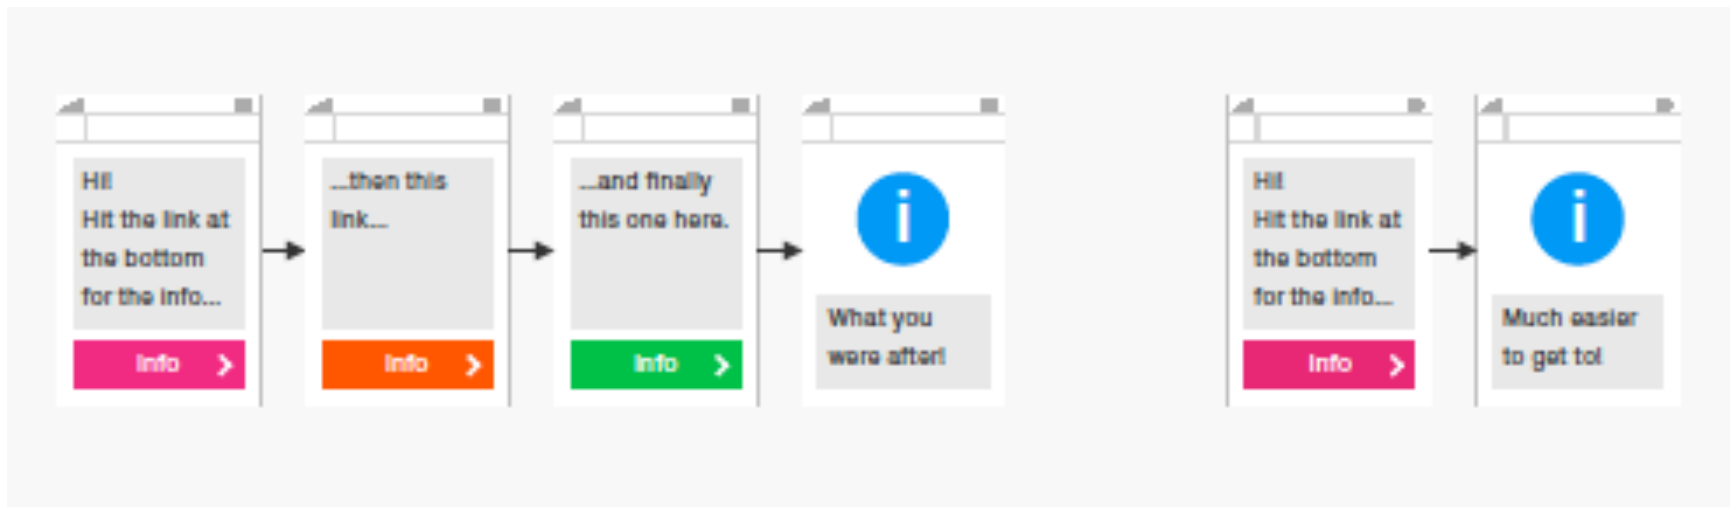

Testeig

Prototipar

Organitzar

Organitzar

Organitzar

Claredat

Minimitza passos

Títols

Vincles

<p>Name</p> <input type="text" value="Gyppsy"/>	<p>Name</p> <input style="border: 1px solid green;" type="text" value="Gyppsy"/>
<p>Telephone</p> <input type="text" value="01234 56789"/>	<p>Telephone</p> <input style="border: 1px solid red;" type="text" value="01234 56789"/>
<p>Submit</p>	<p>Submit</p>