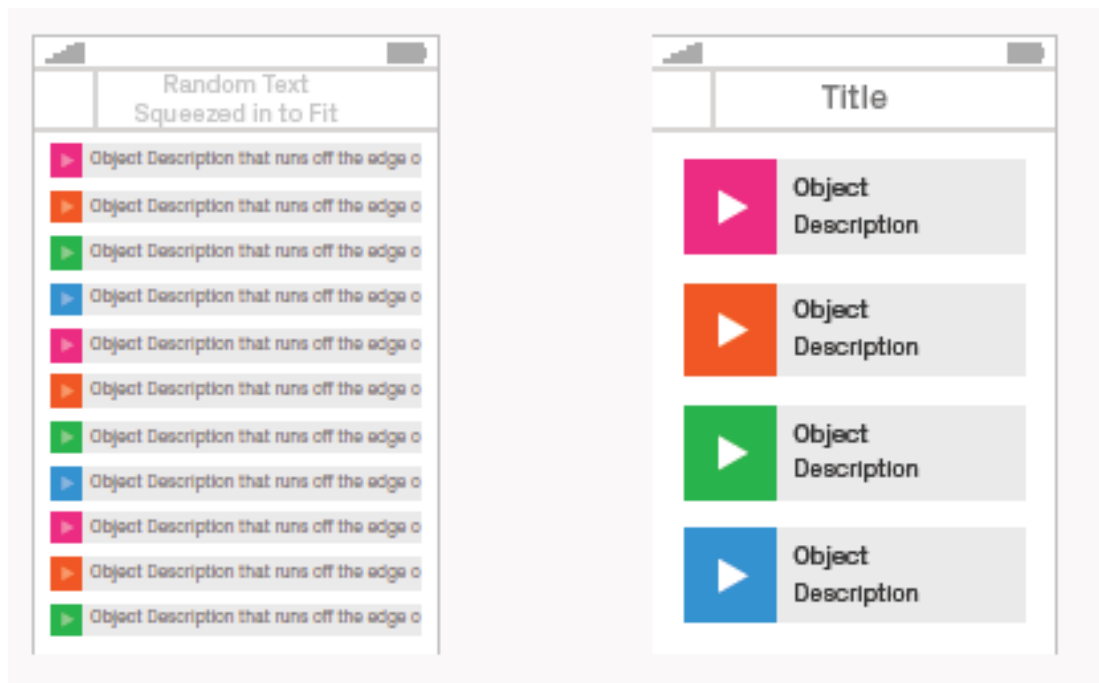

Source: Apigee 2012 mobile app review survey

10

Logueja tot

Analytics

Patrons de Navegació

Ús de Funcionalitats

FEEDBACK

• • •

+1

Bucle

TRUCS

Accesibilitat

Copy

Color

Jerarquia visual

Tipografia