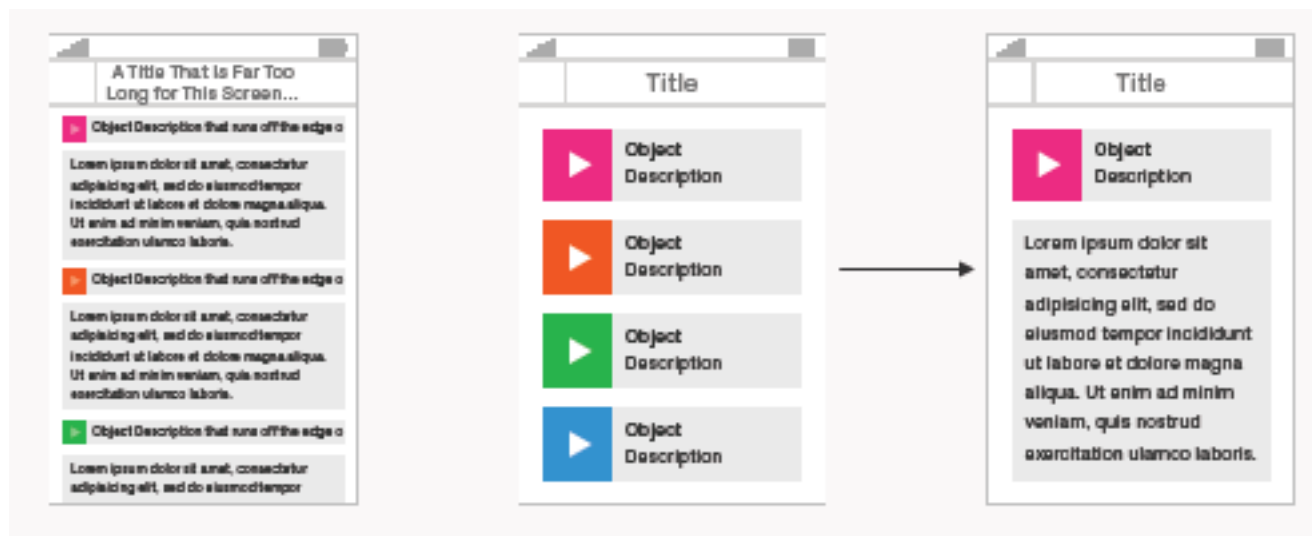

+1

Bucle

TRUCS

Accesibilitat

Copy

Color

Jerarquia visual

Tipografia

Testeig

Prototipar

Organitzar

Organitzar

Organitzar

Claredat

Minimitza passos

Títols

Vincles

<p>Name</p> <input type="text" value="Gyppsy"/>	<p>Name</p> <input style="border: 1px solid green;" type="text" value="Gyppsy"/>
<p>Telephone</p> <input type="text" value="01234 56789"/>	<p>Telephone</p> <input style="border: 1px solid red;" type="text" value="01234 56789"/>
<p>Submit</p>	<p>Submit</p>